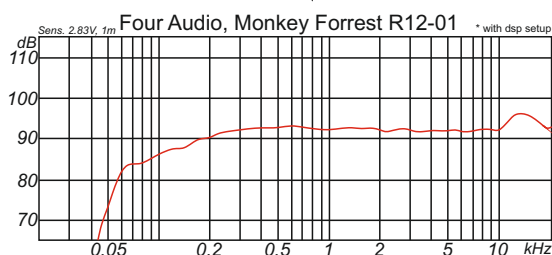

* 峰值 10ms, 使用TD-8000功放推动, CS-8pro 最大控制器设置

** -10dB 使用 CS-8pro FR 控制器设置

***1m 自由场, 粉噪, 峰值系数10dB, 使用TD-8000功放, 及CS-8pro SPL控制器设置

低音箱扩展选择范围广，一致性高