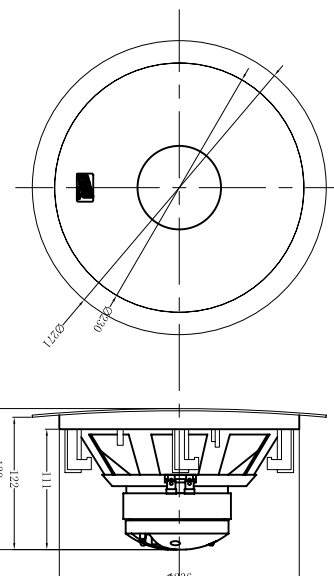

CS-8pro

天花喇叭

CS-8pro

同轴无源2分频高端专业天花喇叭音箱

优质顶级天花喇叭音箱的首选！**CS-8pro**是背景音乐的最佳伙伴。强大的额定最大功率 (150W AES / 400W peak) 和最大声压 (123dB 1w/1m)，搭配一个超低音后，建起一个主扩声音响系统，完全可媲美传统经典扬声器音箱。**CS-8pro**主扩的音响系统方案，较之传统扬声器，现场的声压更均匀声效更一致。配有**1个8"**低音喇叭，和**1个1.35"**高音压缩单元，高音单元自带一个辐射状号角，确保指向的精度和稳定性。产品单个包装，可选配**100V**线路变压器。

适用于酒吧、酒店、俱乐部、宾馆、饭店、会议室、各类商厦、零售店、时尚馆等等。

规格	
型号	CS-8pro
额定阻抗 (可客制化)	8Ω (16Ω)
100V变压器	可选配
运作模式	passive
额定最大功率 passive AES/峰值*	150W* / 400W*
可用频率响应**	58Hz-20kHz
最大声压级***	123dB
指向性 (-10dB)	120°锥角
低音单元尺寸	8"
低音单元音圈直径	1.35" (35mm)
高音单元尺寸(音圈)	1" (25mm)
高音单元喉口直径	0.75"
高音压缩单元号角材质	铝材
整体尺寸 直径/深度	271mm/130mm
天花开孔直径 单位:mm	240mm
前网直径	230mm
深度(前网后)	122mm
一体化设计安装夹板	4个
重量	2kg