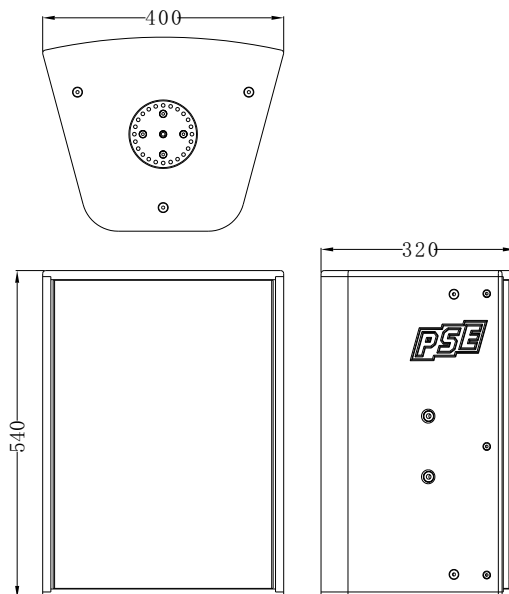

IPX-12

同轴喇叭

点声源

规格	
型号	IPX-12
额定阻抗	8 Ω
运作模式	passive
额定最大功率 passive AES/峰值*	500W / 1800W*
可用频率响应**	65Hz-20kHz
最大声压级***	134dB
指向性 (水平方向 x 垂直方向)	60° x 40°
低音单元尺寸	12"
低音单元音圈直径	76mm/3"
低音单元磁体结构	铁氧体
高音单元尺寸 (音圈)	45mm/1.75"
高音单元喉口直径	1"
高音单元磁体结构	铁氧体
尺寸 高/宽/深 单位: mm	540/400/320
重量	21kg

* 峰值 10ms, 使用TD-8000功放推动, IPX-12 最大控制器设置

** -10dB 使用IPX-12 FR 控制器设置

***1m 自由场, 粉噪, 峰值系数10dB, 使用TD-8000功放, 及IPX-12 SPL控制器设置

IPX-12 产品特性

- 1x12"/1.75" 同轴喇叭
- 12"单元: 76mm/3"磁芯
- 12"铁氧体单元
- 压缩单元: 1.75"/45mm磁芯
- 铁氧体结构压缩单元
- 1"喉口高音号角
- 号角指向: 60° x 40°
- 6 + 12 个M8安装点
- 1 个M10安装点
- 1个360°多用规转盘 / 15°步进
- 2个Neutrik4芯喇叭座
- 低音链接功能
- 高-中音链接功能
- 冲孔烤漆前铁网
- 10mm 贴网声学绵
- A级 15mm高密度MDF木箱体
- 纯聚脲 (PU)超耐刮喷涂
- 可客制化常规喷涂: 黑色或白色

IPX-12 用途

- 固定安装中用作中高音箱
- 背景音乐音箱
- 辅扩音箱

IPX-12 使用场所

- 各种娱乐场所, 迪厅, 酒吧, 慢摇吧, 各种俱乐部, 娱乐城, KARAOKE等
- 会议室

低音箱扩展选择范围广, 一致性高